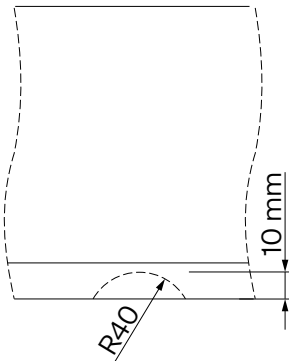

8

24h

blaupunkt-einbaugeraete.com

Inset

Model		A	B	r1	minimum cabinet
SIG3690BEA		420 ±2	480 ±2	15	450
SIG5690BEA		570 ±2	480 ±2	15	600

Flush mount

1

2

1. $X = \max. 23 \text{ mm}$

2. $X > 23 \text{ mm}$

3

4

5

6

7

8