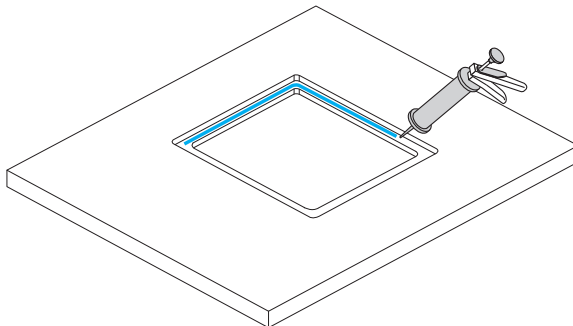

8

24h

blaupunkt-einbaugeraete.com

Inset

Model		A	B	r1	minimum cabinet
SIG3690BEA		420 ±2	480 ±2	15	450
SIG5690BEA		570 ±2	480 ±2	15	600

Flush mount

1

2

1. $X = \max. 23 \text{ mm}$

2. $X > 23 \text{ mm}$

3

4

5

6

7

8