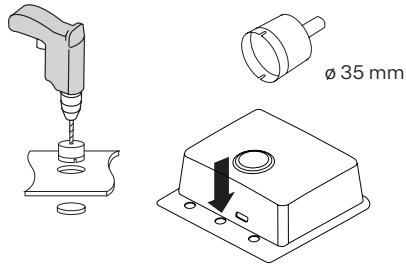

8

24h

blaupunkt-einbaugeraete.com

Inset

Model		A	B	r1	minimum cabinet
SIG3690BEA		420 ±2	480 ±2	15	450
SIG5690BEA		570 ±2	480 ±2	15	600

Flush mount

1

2