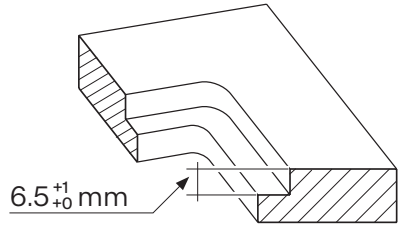

8

24h

blaupunkt-einbaugeraete.com

Inset

Model		A	B	r1	minimum cabinet
SIG3690BEA		420 ±2	480 ±2	15	450
SIG5690BEA		570 ±2	480 ±2	15	600

Flush mount

1

2

1. $X = \max. 23 \text{ mm}$

2. $X > 23 \text{ mm}$

3

4

5

6

7

8