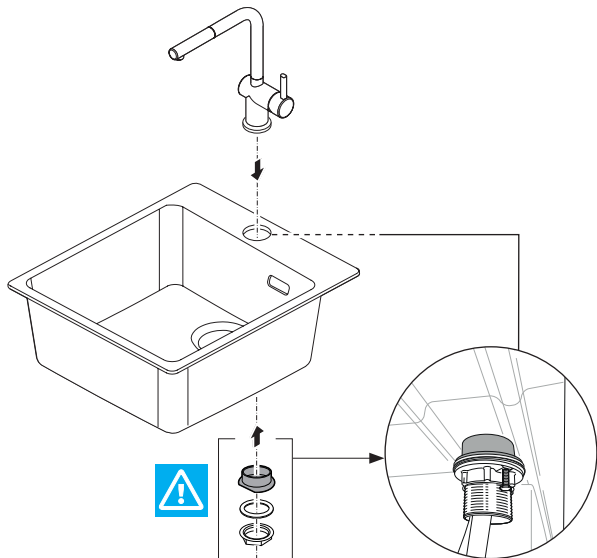

8

24h

blaupunkt-einbaugeraete.com

Inset

Model		A	B	r1	minimum cabinet
SIG3690BEA		420 ±2	480 ±2	15	450
SIG5690BEA		570 ±2	480 ±2	15	600

Flush mount

1

2