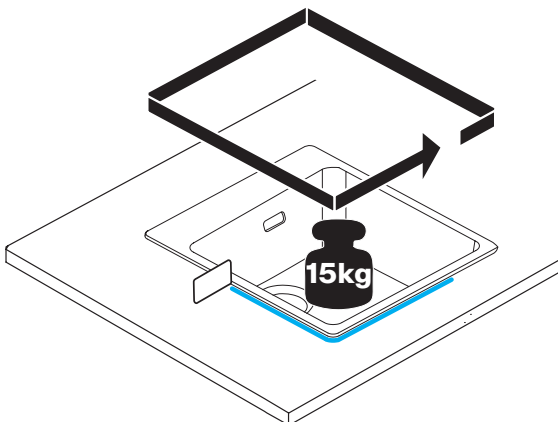

Inset

1

2

3

4

5

6

7

8

24h

blaupunkt-einbaugeraete.com

Inset

Model		A	B	r1	minimum cabinet
SIG3690BEA		420 ±2	480 ±2	15	450
SIG5690BEA		570 ±2	480 ±2	15	600

Flush mount

1

2

1. $X = \max. 23 \text{ mm}$

2. $X > 23 \text{ mm}$

3

4

5

6

7

8