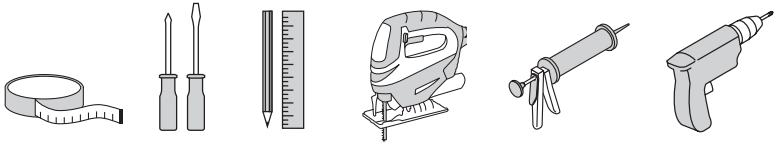

8

24h

blaupunkt-einbaugeraete.com

Inset

Model		A	B	r1	minimum cabinet
SIG3690BEA		420 ±2	480 ±2	15	450
SIG5690BEA		570 ±2	480 ±2	15	600

Flush mount

1

2

1. $X = \max. 23 \text{ mm}$

2. $X > 23 \text{ mm}$

3

4

5

6

7

8