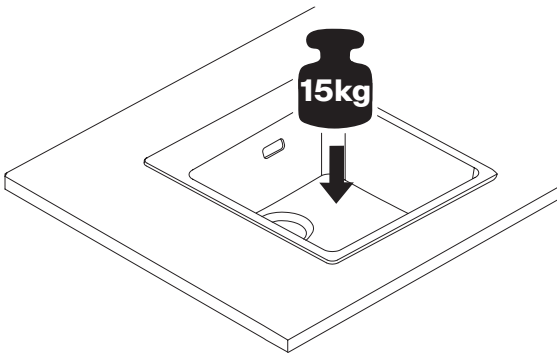

Inset

1

2

3

4

5

6

7

8

24h

blaupunkt-einbaugeraete.com

Inset

Model		A	B	r1	minimum cabinet
SIG3690BEA		420 ±2	480 ±2	15	450
SIG5690BEA		570 ±2	480 ±2	15	600

Flush mount

1

2

1. $X = \max. 23 \text{ mm}$

2. $X > 23 \text{ mm}$

3

4

5

6

7

8