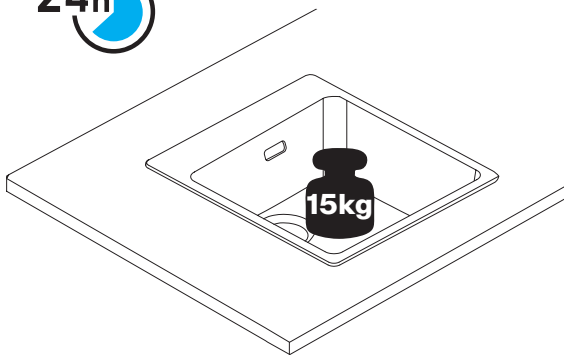

Inset

1

2

3

4

5

6

7

8

24h

blaupunkt-einbaugeraete.com

Inset

Model		A	B	r1	minimum cabinet
SIG3690BEA		420 ±2	480 ±2	15	450
SIG5690BEA		570 ±2	480 ±2	15	600

Flush mount

1

2

1. $X = \max. 23 \text{ mm}$

2. $X > 23 \text{ mm}$

3

4

5

6

7

8