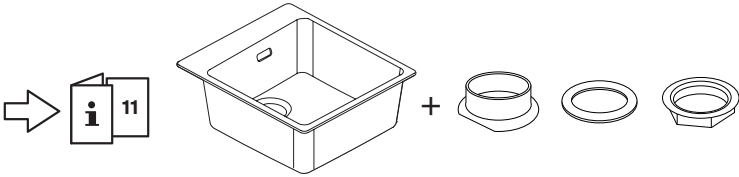

8

24h

blaupunkt-einbaugeraete.com

Inset

Model		A	B	r1	minimum cabinet
SIG3690BEA		420 ±2	480 ±2	15	450
SIG5690BEA		570 ±2	480 ±2	15	600

Flush mount

1

2

1. $X = \max. 23 \text{ mm}$

2. $X > 23 \text{ mm}$

3

4

5

6

7

8