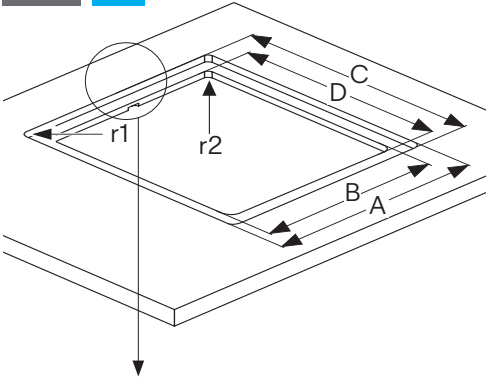

8

24h

blaupunkt-einbaugeraete.com

Inset

Model		A	B	r1	minimum cabinet
SIG3690BEA		420 ±2	480 ±2	15	450
SIG5690BEA		570 ±2	480 ±2	15	600

Flush mount

1

2

1. $X = \max. 23 \text{ mm}$

2. $X > 23 \text{ mm}$

3

4

5

6

7

8