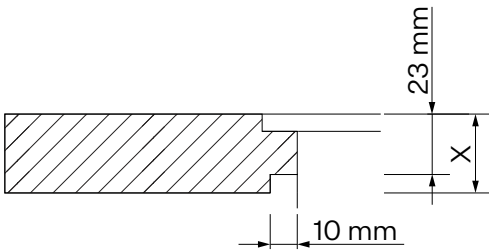

8

24h

blaupunkt-einbaugeraete.com

Inset

Model		A	B	r1	minimum cabinet
SIG3690BEA		420 ±2	480 ±2	15	450
SIG5690BEA		570 ±2	480 ±2	15	600

Flush mount

1

2

1. $X = \max. 23 \text{ mm}$

2. $X > 23 \text{ mm}$

3

4

5

6

7

8