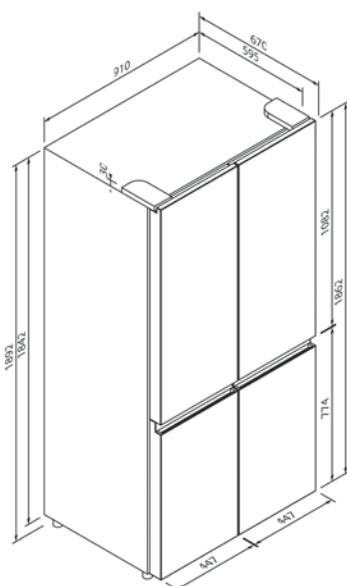

5CD891SC0

EG1706

Design	
Kleur	Dark Steel
Type	Vrijstaand
Hoogte (in cm)	190

Vermogen & verbruik	
Energieverbruik per jaar (in kWh)	255
Netto inhoud totaal (in liter)	522
Geluidswaarde (in dB A) re 1 pW	39

Bedieningscomfort & uitrusting	
Temperatuurregeling / -weergave	Elektronisch / digitaal
Binnenverlichting	LED

Vriesgedeelte	
Netto inhoud (in liter)	343
Diepvriesladen / vriesvak	3 / 2 in hoogte verstelbaar
Deurrekken	6
Vershoudsysteem	Extra Fresh boxen
Volautomatische ontthooiing in het koeldeel	•

Vriesgedeelte	
Netto inhoud (in liter)	179
Diepvriesladen / vriesvak	6 / -
Big Box	-
Vriescapaciteit (kg in 24 uur)	13
Opslagtijd bij storing (in uren)	11
Super bevriezen	•
No Frost / Low Frost	• / -

Technische gegevens	
Energie-efficiëntieklasse	D
Draairichting	Rechts en links
Aangesloten vermogen	180 W / 220 – 240 V
Zekering (in A)	10 A
Frequentie (in Hz)	50 Hz
Type stekker	Type F
Lengte aansluitkabel (in cm)	175 cm
Nettogewicht (in KG)	111 kg
Bruttogewicht (in KG)	121.00 kg
Afmetingen verpakt apparaat (H × B × D)	199,3 × 97,5 × 72,5 cm
Afmetingen apparaat (H × B × D)	190,5 × 91,0 × 69,0 cm
EAN	4251003108309