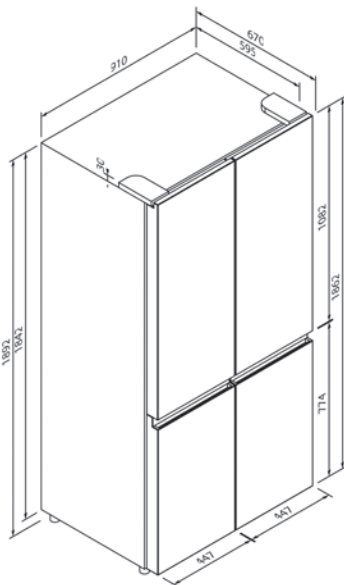

5CD891SC0

EG1706

Design	
Farbe	Dark Steel
Bauart	Freistehend
Höhe (in cm)	190

Leistung & Verbrauch	
Energieverbrauch pro Jahr (in kWh)	255
Nutzzinhalten gesamt (in Liter)	522
Geräuschwert (in dB A) re 1 pW	39

Bedienkomfort & Ausstattung	
Temperaturregelung / -anzeige	Elektronisch / Digital
Innenraumbelichtung	LED

Kühlteil	
Nutzzinhalten (in Liter)	343
Abstellflächen aus Sicherheitsglas	3 / 2 höhenverstellbar
Türabsteller	6
Frischesystem	Extra Fresh Boxen
Abtauautomatik im Kühlteil	•

Gefrierenteil	
Nutzzinhalten (in Liter)	179
Gefrierschubladen / Gefrierfach	6 / -
Big Box	-
Gefriervermögen (kg in 24 Stunden)	13
Lagerzeit bei Störung (in Stunden)	11
Super Gefrieren	•
No Frost / Low Frost	• / -

Technische Daten	
Energie-Effizienzklasse	D
Türanschlag	Rechts und Links
Anschlusswert	180 W / 220 – 240 V
Absicherung (in A)	10 A
Frequenz (in Hz)	50 Hz
Steckerart	Typ F
Länge Anschlusskabel (in cm)	175 cm
Nettogewicht (in KG)	111 kg
Bruttogewicht (in KG)	121.00 kg
Gerätemaße verpackt (H x B x T)	199,3 x 97,5 x 72,5 cm
Gerätemaße (H x B x T)	190,5 x 91,0 x 69,0 cm
EAN	4251003108309