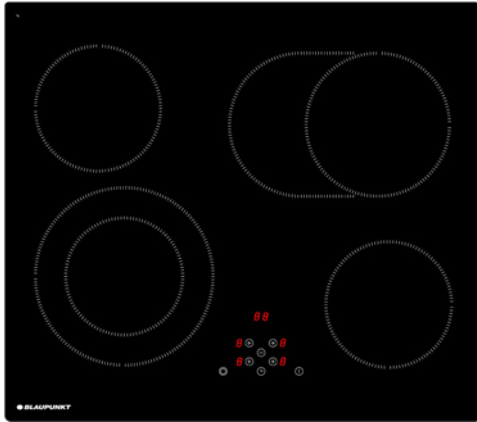

5RG64361

EG1359

Design	
Uitvoering	Randloos
Type	Opbouw/Vlakinbouw
Breedte (in cm)	60

Soort verwarming & functies	
Soort verwarming	Elektro
Vermogenniveaus	10
Aantal kookzones	4
Kookzones	1 × Ø 14,5 / 22,0 cm (1,0 kW / 2,2 kW), 1 × Ø 18,0 / 27,5 cm (1,5 kW / 2,4 kW), 2 × Ø 15,5 cm (1,2 kW)
Boost-functie	–
Dubbele randzone	•
Braadzone	•
Speciale functies	–

Bedieningscomfort & uitrusting	
Bediening	Touch Control
Display / kleur	Digitaal / rood
Panherkenning	–
Restwarmte-indicator	•
Timer	•
Kinderbeveiliging	•
Veiligheidsuitschakeling	•
Powermanagement	–
Multi Control ¹	–

Technische gegevens	
Aangesloten vermogen	7,0 kW / 220 – 240 V
Zekering (in A)	2 × 16 A
Frequentie (in Hz)	50;60 Hz
Type stekker	Type F
Lengte aansluitkabel (in cm)	110 cm
Nettogewicht (in KG)	8,8 kg
Bruttogewicht (in KG)	9,8 kg
Afmetingen verpakt apparaat (H × B × D)	9,5 × 65,0 × 60,0 cm
Afmetingen apparaat (H × B × D)	5,7 × 59,0 × 52,0 cm
Inbouwmaten (H × B × D)	5,7 × 56,0 × 49,0 cm
EAN	4251003104783