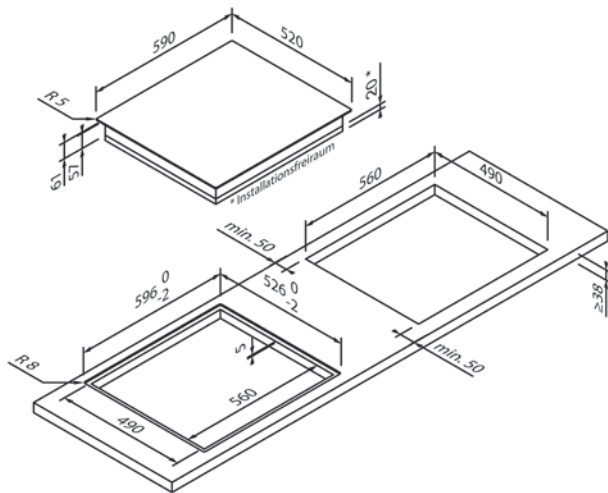

5RG64361

EG1359

Design	
Uitvoering	Randloos
Type	Opbouw/Vlakinbouw
Breedte (in cm)	60

Soort verwarming & functies	
Soort verwarming	Elektro
Vermogenniveaus	10
Aantal kookzones	4
Kookzones	1 × Ø 14,5 / 22,0 cm (1,0 kW / 2,2 kW), 1 × Ø 18,0 / 27,5 cm (1,5 kW / 2,4 kW), 2 × Ø 15,5 cm (1,2 kW)
Boost-functie	–
Dubbele randzone	•
Braadzone	•
Speciale functies	–

Technische gegevens	
Aangesloten vermogen	7,0 kW / 220 – 240 V
Zekering (in A)	2 × 16 A
Frequentie (in Hz)	50;60 Hz
Type stekker	Type F
Lengte aansluitkabel (in cm)	110 cm
Nettogewicht (in KG)	8,8 kg
Bruttogewicht (in KG)	9,8 kg
Afmetingen verpakt apparaat (H × B × D)	9,5 × 65,0 × 60,0 cm
Afmetingen apparaat (H × B × D)	5,7 × 59,0 × 52,0 cm
Inbouwmaten (H × B × D)	5,7 × 56,0 × 49,0 cm
EAN	4251003104783