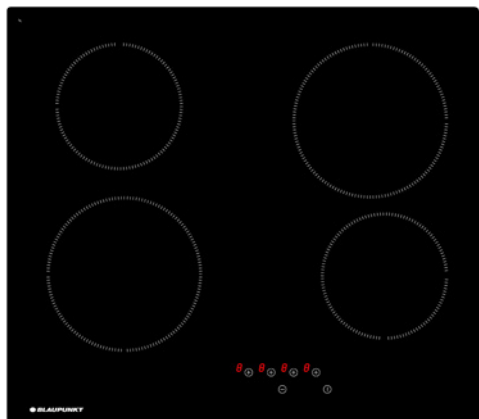

5RE64361

EG1358

Design	
Uitvoering	Randloos
Type	Opbouw /Vlakinbouw
Breedte (in cm)	60

Soort verwarming & functies	
Soort verwarming	Elektro
Vermogenniveaus	10
Aantal kookzones	4
Kookzones	2 x Ø 15,5 cm (1,2 kW), 2 x Ø 19,0 cm (1,8 kW)
Boost-functie	-
Dubbele randzone	-
Braadzone	-
Speciale functies	-

Bedieningscomfort & uitrusting	
Bediening	Touch Control
Display / kleur	Digitaal / rood
Panherkenning	-
Restwarmte-indicator	•
Timer	•
Kinderbeveiliging	•
Veiligheidsuitschakeling	•
Powermanagement	-
Multi Control ¹	-

Technische gegevens	
Aangesloten vermogen	6,0 kW / 220 – 240 V
Zekering (in A)	2 x 16 A
Frequentie (in Hz)	50;60 Hz
Type stekker	Type F
Lengte aansluitkabel (in cm)	110 cm
Nettogewicht (in KG)	8 kg
Bruttogewicht (in KG)	9,00 kg
Afmetingen verpakt apparaat (H x B x D)	9,5 x 65,0 x 60,0 cm
Afmetingen apparaat (H x B x D)	5,7 x 59,0 x 52,0 cm
Inbouwmaten (H x B x D)	5,7 x 56,0 x 49,0 cm
EAN	4251003104790