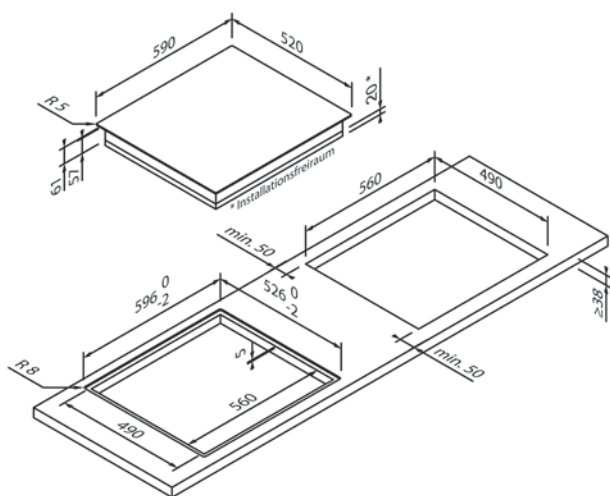

5RE64361

EG1358

Design	
Uitvoering	Randloos
Type	Opbouw /Vlakinbouw
Breedte (in cm)	60

Soort verwarming & functies	
Soort verwarming	Elektro
Vermogenniveaus	10
Aantal kookzones	4
Kookzones	2 x Ø 15,5 cm (1,2 kW), 2 x Ø 19,0 cm (1,8 kW)
Boost-functie	-
Dubbele randzone	-
Braadzone	-
Speciale functies	-

Technische gegevens	
Aangesloten vermogen	6,0 kW / 220 – 240 V
Zekering (in A)	2 x 16 A
Frequentie (in Hz)	50;60 Hz
Type stekker	Type F
Lengte aansluitkabel (in cm)	110 cm
Nettogewicht (in KG)	8 kg
Bruttogewicht (in KG)	9,00 kg
Afmetingen verpakt apparaat (H x B x D)	9,5 x 65,0 x 60,0 cm
Afmetingen apparaat (H x B x D)	5,7 x 59,0 x 52,0 cm
Inbouwmaten (H x B x D)	5,7 x 56,0 x 49,0 cm
EAN	4251003104790