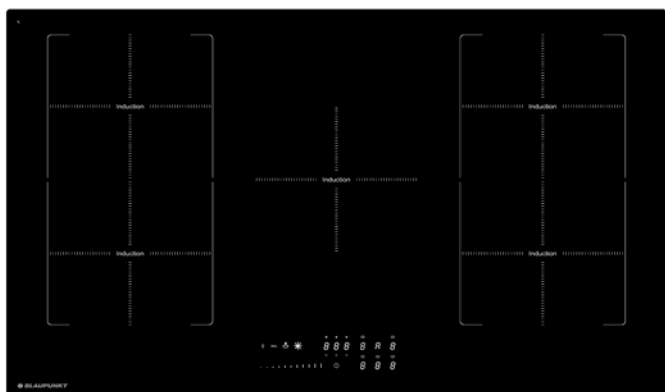

51194291

EG1383

Design	
Uitvoering	Randloos
Type	Opbouw /Vlakinbouw
Breedte (in cm)	90

Soort verwarming & functies	
Soort verwarming	Inductie
Vermogenniveaus	10
Aantal kookzones	5
Kookzones	4 × 20,0 × 21,0 cm (2,3 kW / 3,0 kW), 1 × Ø 21,5 cm (2,3 kW / 3,0 kW)
Boost-functie	•
Dubbele randzone	–
Braadzone	–
Speciale functies	2 × Combo-inductie

Bedieningscomfort & uitrusting	
Bediening	Touch Control met slider
Display / kleur	Digitaal / wit
Panherkenning	•
Restwarmte-indicator	•
Timer	•
Kinderbeveiliging	•
Veiligheidsuitschakeling	•
Powermanagement	•
Multi Control ¹	•