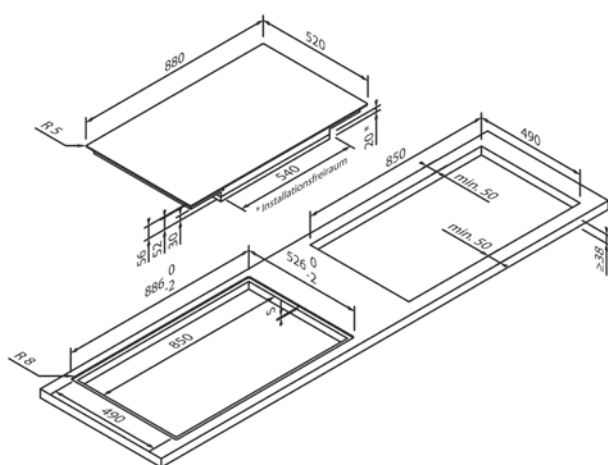

51194291

EG1383

Design	
Uitvoering	Randloos
Type	Opbouw /Vlakinbouw
Breedte (in cm)	90

Soort verwarming & functies	
Soort verwarming	Inductie
Vermogenniveaus	10
Aantal kookzones	5
Kookzones	4 × 20,0 × 21,0 cm (2,3 kW / 3,0 kW), 1 × Ø 21,5 cm (2,3 kW / 3,0 kW)
Boost-functie	•
Dubbele randzone	–
Braadzone	–
Speciale functies	2 × Combo-inductie

Technische gegevens	
Aangesloten vermogen	7,4 kW / 220 – 240 V
Zekering (in A)	2 × 16 A
Frequentie (in Hz)	50;60 Hz
Type stekker	
Lengte aansluitkabel (in cm)	110 cm
Nettogewicht (in KG)	14,4 kg
Bruttogewicht (in KG)	17,03 kg
Afmetingen verpakt apparaat (H × B × D)	10,0 × 103,0 × 62,5 cm
Afmetingen apparaat (H × B × D)	5,2 × 88,0 × 52,0 cm
Inbouwmaten (H × B × D)	5,2 × 81,0 × 49,0 cm
EAN	4251003104769