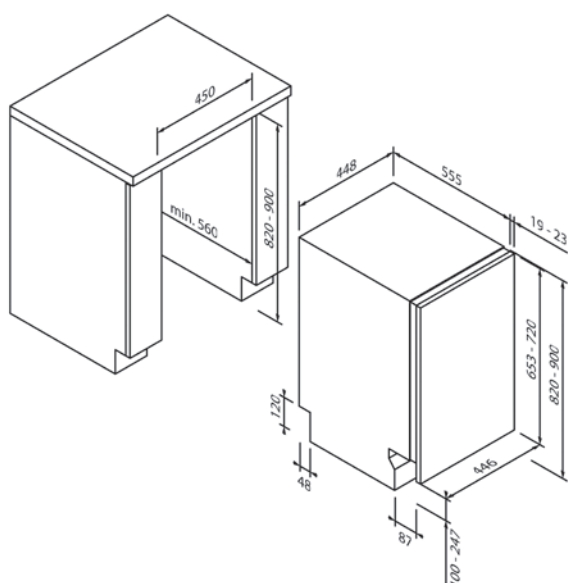

5VT8X00EWE

EG1693

Zusätzlich erhältliches Zubehör

Deklat

SZ9407X1

EG16611

Design	
Type	Volledig integreerbaar
Hoog in te bouwen	–
Hoogte (in cm)	82
Breedte (in cm)	45

Verbruiksgegevens & functies	
Energieverbruik kWh ¹	76
Waterverbruik (in liter) ²	9
Geluidswaarde (in dB A) re 1 pW	47
Aantal wasprogramma's	6
Soorten spoelprogramma's	Intensief 65 °C, Auto 50 °C – 60 °C, Eco 50 °C, Snel 45 °C, Glas 45 mm, Inweken
Speciale functies	Halve belading

Technische gegevens	
Energie-efficiëntieklasse	E
Aangesloten vermogen	1,9 kW / 220 – 240 V
Zekering (in A)	10 A
Frequentie (in Hz)	50 Hz
Type stekker	Type F
Lengte aansluitkabel (in cm)	130 cm
Nettogewicht (in KG)	29,6 kg
Bruttogewicht (in KG)	31,6 kg
Afmetingen verpakt apparaat (H × B × D)	890 × 675 × 500 cm
Afmetingen apparaat (H × B × D)	82,0 – 90,0 × 44,8 × 55,5 cm
Nis-afmetingen (H × B × D)	82,0 – 90,0 × 45,0 × 56,0 cm
EAN	4251003106008