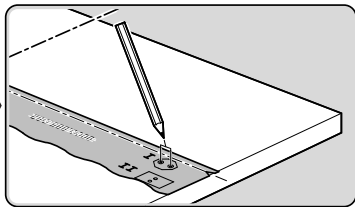

SW13

SW10

Torx
T 15

nicht einklemmen
do not pinch
ne pas coincer
No doblar

Ø4X15

Torx
T 20

verspannen
brace
calar verticalement
Enrasar

Ø4X30

Torx
T 20

Ø4X36

Ø4X15

Torx
T 20

Dichtheit prüfen
Check for leaks
Verifiez l'étanchéité
Verificar la estanqueidad

max. 10 Nm

Dichtheit prüfen
Check for leaks
Verifiez l'étanchéité
Verificar la estanqueidad

A series of horizontal lines for writing, starting from the top of the page and extending to the bottom, with a vertical margin line on the left side.