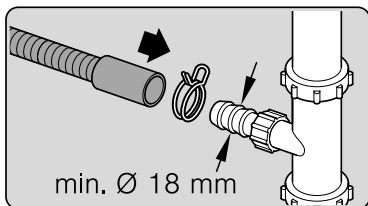

SW13

SW10

Torx
T 15

nicht einklemmen
do not pinch
ne pas coincer
No doblar

Ø4X15

Torx
T 20

verspannen
brace
calar verticalement
Enrasar

Ø4X30

Torx
T 20

Ø4X36

Ø4X15

Torx
T 20

Dichtheit prüfen
Check for leaks
Verifiez l'étanchéité
Verificar la estanqueidad

max. 10 Nm

Dichtheit prüfen
Check for leaks
Verifiez l'étanchéité
Verificar la estanqueidad

A series of horizontal lines for writing, starting from the top of the page and extending to the bottom, with a vertical margin line on the left side.