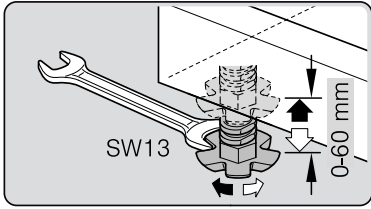

SW13

SW10

Torx
T 15

nicht einklemmen
do not pinch
ne pas coincer
No doblar

Ø4X15

Torx
T 20

verspannen
brace
calar verticalement
Enrasar

Ø4X30

Torx
T 20

Ø4X36

Ø4X15

Torx
T 20

Dichtheit prüfen
Check for leaks
Verifiez l'étanchéité
Verificar la estanqueidad

max. 10 Nm

Dichtheit prüfen
Check for leaks
Verifiez l'étanchéité
Verificar la estanqueidad

A series of horizontal lines for writing, starting from the top of the page and extending to the bottom, with a vertical margin line on the left side.