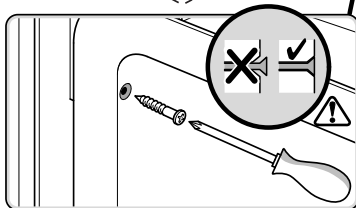

SW13

SW10

Torx
T 15

nicht einklemmen
do not pinch
ne pas coincer
No doblar

Ø4X15

Torx
T 20

verspannen
brace
calar verticalement
Enrasar

Ø4X30

Torx
T 20

Ø4X36

Ø4X15

Torx
T 20

Dichtheit prüfen
Check for leaks
Verifiez l'étanchéité
Verificar la estanqueidad

max. 10 Nm

Dichtheit prüfen
Check for leaks
Verifiez l'étanchéité
Verificar la estanqueidad

A series of horizontal lines for writing, starting from the top of the page and extending to the bottom, with a vertical margin line on the left side.