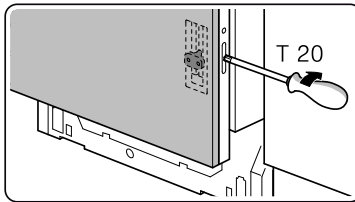

SW13

SW10

Torx
T 15

nicht einklemmen
do not pinch
ne pas coincer
No doblar

Ø4X15

Torx
T 20

verspannen
brace
calar verticalement
Enrasar

Ø4X30

Torx
T 20

Ø4X36

Ø4X15

Torx
T 20

Dichtheit prüfen
Check for leaks
Verifiez l'étanchéité
Verificar la estanqueidad

max. 10 Nm

Dichtheit prüfen
Check for leaks
Verifiez l'étanchéité
Verificar la estanqueidad

A series of horizontal lines for writing, starting from the top of the page and extending to the bottom, with a vertical margin line on the left side.