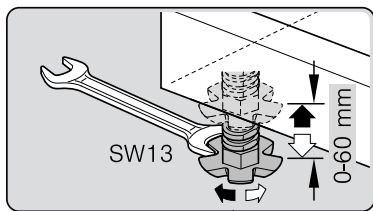

SW13

SW10

Torx
T 15

nicht einklemmen
do not pinch
ne pas coincer
No doblar

Ø4X15

Torx
T 20

verspannen
brace
calar verticalement
Enrasar

Ø4X30

Torx
T 20

Ø4X36

Ø4X15

Torx
T 20

Dichtheit prüfen
Check for leaks
Verifiez l'étanchéité
Verificar la estanqueidad

max. 10 Nm

Dichtheit prüfen
Check for leaks
Verifiez l'étanchéité
Verificar la estanqueidad

A series of horizontal lines for writing, starting from the top of the page and extending to the bottom, with a vertical margin line on the left side.