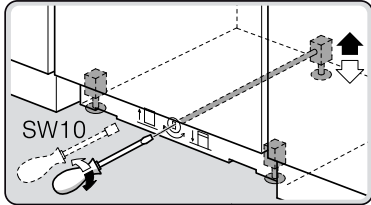

SW13

SW10

Torx
T 15

nicht einklemmen
do not pinch
ne pas coincer
No doblar

Ø4X15

Torx
T 20

verspannen
brace
calar verticalement
Enrasar

Ø4X30

Torx
T 20

Ø4X36

Ø4X15

Torx
T 20

Dichtheit prüfen
Check for leaks
Verifiez l'étanchéité
Verificar la estanqueidad

max. 10 Nm

Dichtheit prüfen
Check for leaks
Verifiez l'étanchéité
Verificar la estanqueidad

A series of horizontal lines for writing, starting from the top of the page and extending to the bottom, with a vertical margin line on the left side.