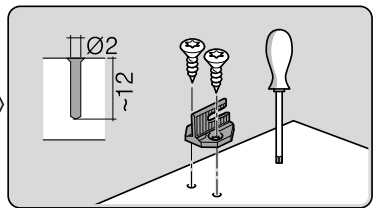

SW13

SW10

Torx
T 15

nicht einklemmen
do not pinch
ne pas coincer
No doblar

Ø4X15

Torx
T 20

verspannen
brace
calar verticalement
Enrasar

Ø4X30

Torx
T 20

Ø4X36

Ø4X15

Torx
T 20

Dichtheit prüfen
Check for leaks
Verifiez l'étanchéité
Verificar la estanqueidad

max. 10 Nm

Dichtheit prüfen
Check for leaks
Verifiez l'étanchéité
Verificar la estanqueidad

A series of horizontal lines for writing, starting from the top of the page and extending to the bottom, with a vertical margin line on the left side.