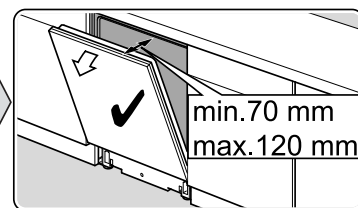

SW13

SW10

Torx
T 15

nicht einklemmen
do not pinch
ne pas coincer
No doblar

Ø4X15

Torx
T 20

verspannen
brace
calar verticalement
Enrasar

Ø4X30

Torx
T 20

Ø4X36

Ø4X15

Torx
T 20

Dichtheit prüfen
Check for leaks
Verifiez l'étanchéité
Verificar la estanqueidad

max. 10 Nm

Dichtheit prüfen
Check for leaks
Verifiez l'étanchéité
Verificar la estanqueidad

A series of horizontal lines for writing, starting from the top of the page and extending to the bottom, with a vertical margin line on the left side.