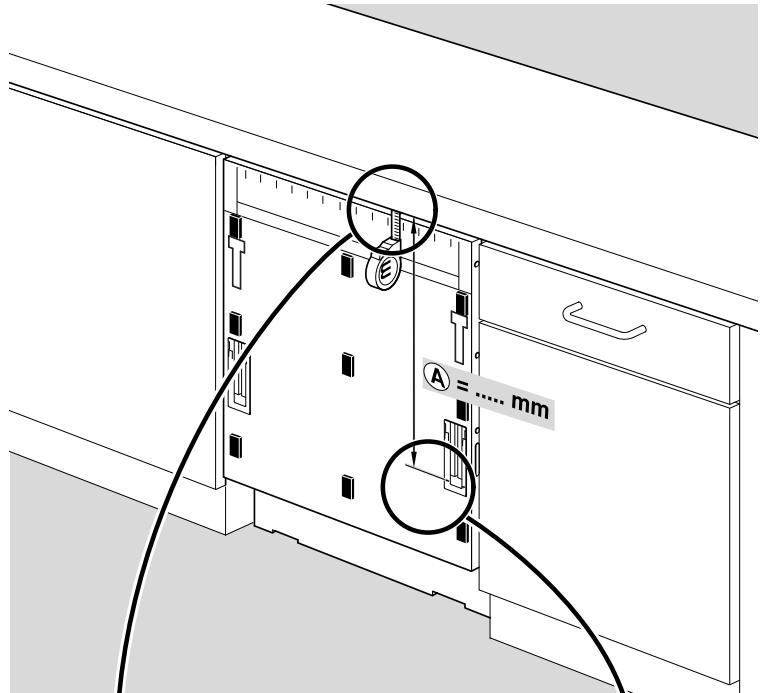

SW13

SW10

Torx
T 15

nicht einklemmen
do not pinch
ne pas coincer
No doblar

Ø4X15

Torx
T 20

verspannen
brace
calar verticalement
Enrasar

Ø4X30

Torx
T 20

Ø4X36

Ø4X15

Torx
T 20

Dichtheit prüfen
Check for leaks
Verifiez l'étanchéité
Verificar la estanqueidad

max. 10 Nm

Dichtheit prüfen
Check for leaks
Verifiez l'étanchéité
Verificar la estanqueidad

A series of horizontal lines for writing, starting from the top of the page and extending to the bottom, with a vertical margin line on the left side.