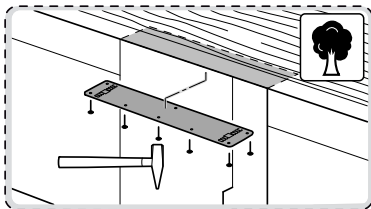

SW13

SW10

Torx
T 15

nicht einklemmen
do not pinch
ne pas coincer
No doblar

Ø4X15

Torx
T 20

verspannen
brace
calar verticalement
Enrasar

Ø4X30

Torx
T 20

Ø4X36

Ø4X15

Torx
T 20

Dichtheit prüfen
Check for leaks
Verifiez l'étanchéité
Verificar la estanqueidad

max. 10 Nm

Dichtheit prüfen
Check for leaks
Verifiez l'étanchéité
Verificar la estanqueidad

A series of horizontal lines for writing, starting from the top of the page and extending to the bottom, with a vertical margin line on the left side.