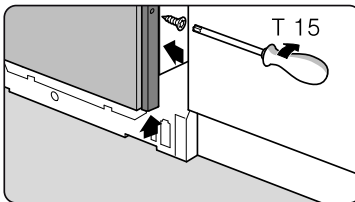

SW13

SW10

Torx
T 15

nicht einklemmen
do not pinch
ne pas coincer
No doblar

Ø4X15

Torx
T 20

verspannen
brace
calar verticalement
Enrasar

Ø4X30

Torx
T 20

Ø4X36

Ø4X15

Torx
T 20

Dichtheit prüfen
Check for leaks
Verifiez l'étanchéité
Verificar la estanqueidad

max. 10 Nm

Dichtheit prüfen
Check for leaks
Verifiez l'étanchéité
Verificar la estanqueidad

A series of horizontal lines for writing, starting from the top of the page and extending to the bottom, with a vertical margin line on the left side.