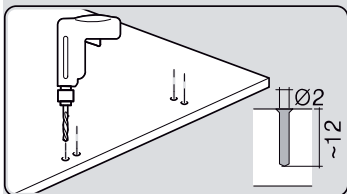

SW13

SW10

Torx
T 15

nicht einklemmen
do not pinch
ne pas coincer
No doblar

Ø4X15

Torx
T 20

verspannen
brace
calar verticalement
Enrasar

Ø4X30

Torx
T 20

Ø4X36

Ø4X15

Torx
T 20

Dichtheit prüfen
Check for leaks
Verifiez l'étanchéité
Verificar la estanqueidad

max. 10 Nm

Dichtheit prüfen
Check for leaks
Verifiez l'étanchéité
Verificar la estanqueidad

A series of horizontal lines for writing, starting from the top of the page and extending to the bottom, with a vertical margin line on the left side.