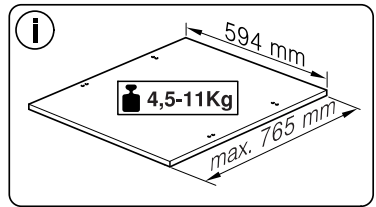

SW13

SW10

Torx
T 15

nicht einklemmen
do not pinch
ne pas coincer
No doblar

Ø4X15

Torx
T 20

verspannen
brace
calar verticalement
Enrasar

Ø4X30

Torx
T 20

Ø4X36

Ø4X15

Torx
T 20

Dichtheit prüfen
Check for leaks
Verifiez l'étanchéité
Verificar la estanqueidad

max. 10 Nm

Dichtheit prüfen
Check for leaks
Verifiez l'étanchéité
Verificar la estanqueidad

A series of horizontal lines for writing, starting from the top of the page and extending to the bottom, with a vertical margin line on the left side.