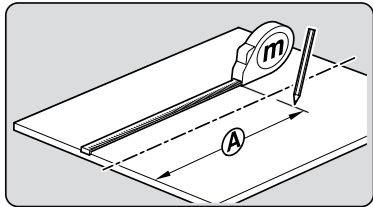

SW13

SW10

Torx
T 15

nicht einklemmen
do not pinch
ne pas coincer
No doblar

Ø4X15

Torx
T 20

verspannen
brace
calar verticalement
Enrasar

Ø4X30

Torx
T 20

Ø4X36

Ø4X15

Torx
T 20

Dichtheit prüfen
Check for leaks
Verifiez l'étanchéité
Verificar la estanqueidad

max. 10 Nm

Dichtheit prüfen
Check for leaks
Verifiez l'étanchéité
Verificar la estanqueidad

A series of horizontal lines for writing, starting from the top of the page and extending to the bottom, with a vertical margin line on the left side.