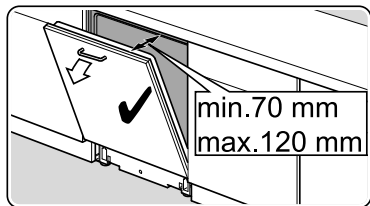

SW13

SW10

Torx
T 15

nicht einklemmen
do not pinch
ne pas coincer
No doblar

Ø4X15

Torx
T 20

verspannen
brace
calar verticalement
Enrasar

Ø4X30

Torx
T 20

Ø4X36

Ø4X15

Torx
T 20

Dichtheit prüfen
Check for leaks
Verifiez l'étanchéité
Verificar la estanqueidad

max. 10 Nm

Dichtheit prüfen
Check for leaks
Verifiez l'étanchéité
Verificar la estanqueidad

A series of horizontal lines for writing, starting from the top of the page and extending to the bottom, with a vertical margin line on the left side.