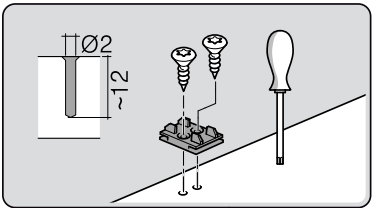

SW13

SW10

Torx
T 15

nicht einklemmen
do not pinch
ne pas coincer
No doblar

Ø4X15

Torx
T 20

verspannen
brace
calar verticalement
Enrasar

Ø4X30

Torx
T 20

Ø4X36

Ø4X15

Torx
T 20

Dichtheit prüfen
Check for leaks
Verifiez l'étanchéité
Verificar la estanqueidad

max. 10 Nm

Dichtheit prüfen
Check for leaks
Verifiez l'étanchéité
Verificar la estanqueidad

A series of horizontal lines for writing, starting from the top of the page and extending to the bottom, with a vertical margin line on the left side.