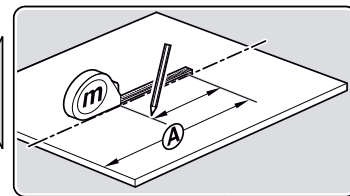

SW13

SW10

Torx
T 15

nicht einklemmen
do not pinch
ne pas coincer
No doblar

Ø4X15

Torx
T 20

verspannen
brace
calar verticalement
Enrasar

Ø4X30

Torx
T 20

Ø4X36

Ø4X15

Torx
T 20

Dichtheit prüfen
Check for leaks
Verifiez l'étanchéité
Verificar la estanqueidad

max. 10 Nm

Dichtheit prüfen
Check for leaks
Verifiez l'étanchéité
Verificar la estanqueidad

A series of horizontal lines for writing, starting from the top of the page and extending to the bottom, with a vertical margin line on the left side.