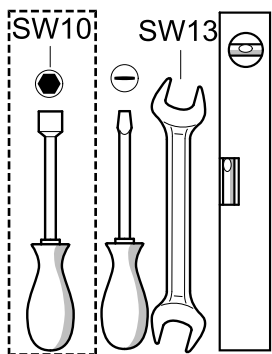

SW13

SW10

Torx
T 15

nicht einklemmen
do not pinch
ne pas coincer
No doblar

Ø4X15

Torx
T 20

verspannen
brace
calar verticalement
Enrasar

Ø4X30

Torx
T 20

Ø4X36

Ø4X15

Torx
T 20

Dichtheit prüfen
Check for leaks
Verifiez l'étanchéité
Verificar la estanqueidad

max. 10 Nm

Dichtheit prüfen
Check for leaks
Verifiez l'étanchéité
Verificar la estanqueidad

A series of horizontal lines for writing, starting from the top of the page and extending to the bottom, with a vertical margin line on the left side.