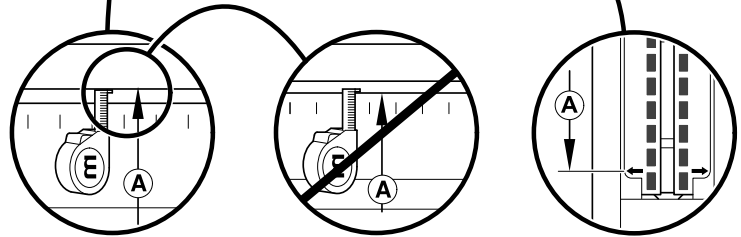

SW13

SW10

Torx
T 15

nicht einklemmen
do not pinch
ne pas coincer
No doblar

Ø4X15

Torx
T 20

verspannen
brace
calar verticalement
Enrasar

Ø4X30

Torx
T 20

Ø4X36

Ø4X15

Torx
T 20

Dichtheit prüfen
Check for leaks
Verifiez l'étanchéité
Verificar la estanqueidad

max. 10 Nm

Dichtheit prüfen
Check for leaks
Verifiez l'étanchéité
Verificar la estanqueidad

A series of horizontal lines for writing, starting from the top of the page and extending to the bottom, with a vertical margin line on the left side.