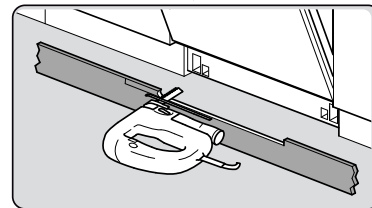

SW13

SW10

Torx
T 15

nicht einklemmen
do not pinch
ne pas coincer
No doblar

Ø4X15

Torx
T 20

verspannen
brace
calar verticalement
Enrasar

Ø4X30

Torx
T 20

Ø4X36

Ø4X15

Torx
T 20

Dichtheit prüfen
Check for leaks
Verifiez l'étanchéité
Verificar la estanqueidad

max. 10 Nm

Dichtheit prüfen
Check for leaks
Verifiez l'étanchéité
Verificar la estanqueidad

A series of horizontal lines for writing, starting from the top of the page and extending to the bottom, with a vertical margin line on the left side.