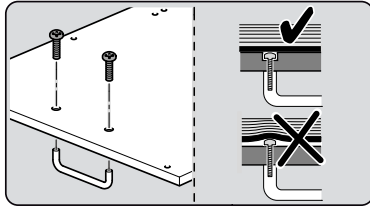

SW13

SW10

Torx
T 15

nicht einklemmen
do not pinch
ne pas coincer
No doblar

Ø4X15

Torx
T 20

verspannen
brace
calar verticalement
Enrasar

Ø4X30

Torx
T 20

Ø4X36

Ø4X15

Torx
T 20

Dichtheit prüfen
Check for leaks
Verifiez l'étanchéité
Verificar la estanqueidad

max. 10 Nm

Dichtheit prüfen
Check for leaks
Verifiez l'étanchéité
Verificar la estanqueidad

A series of horizontal lines for writing, starting from the top of the page and extending to the bottom, with a vertical margin line on the left side.