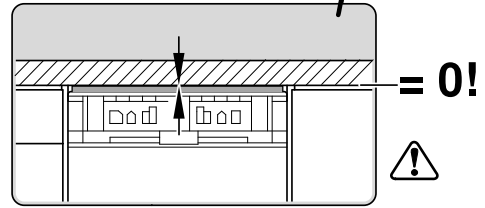

SW13

SW10

Torx
T 15

nicht einklemmen
do not pinch
ne pas coincer
No doblar

Ø4X15

Torx
T 20

verspannen
brace
calar verticalement
Enrasar

Ø4X30

Torx
T 20

Ø4X36

Ø4X15

Torx
T 20

Dichtheit prüfen
Check for leaks
Verifiez l'étanchéité
Verificar la estanqueidad

max. 10 Nm

Dichtheit prüfen
Check for leaks
Verifiez l'étanchéité
Verificar la estanqueidad

A series of horizontal lines for writing, starting from the top of the page and extending to the bottom, with a vertical margin line on the left side.