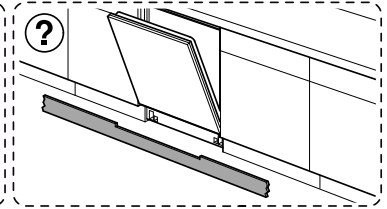

SW13

SW10

Torx
T 15

nicht einklemmen
do not pinch
ne pas coincer
No doblar

Ø4X15

Torx
T 20

verspannen
brace
calar verticalement
Enrasar

Ø4X30

Torx
T 20

Ø4X36

Ø4X15

Torx
T 20

Dichtheit prüfen
Check for leaks
Verifiez l'étanchéité
Verificar la estanqueidad

max. 10 Nm

Dichtheit prüfen
Check for leaks
Verifiez l'étanchéité
Verificar la estanqueidad

A series of horizontal lines for writing, starting from the top of the page and extending to the bottom, with a vertical margin line on the left side.