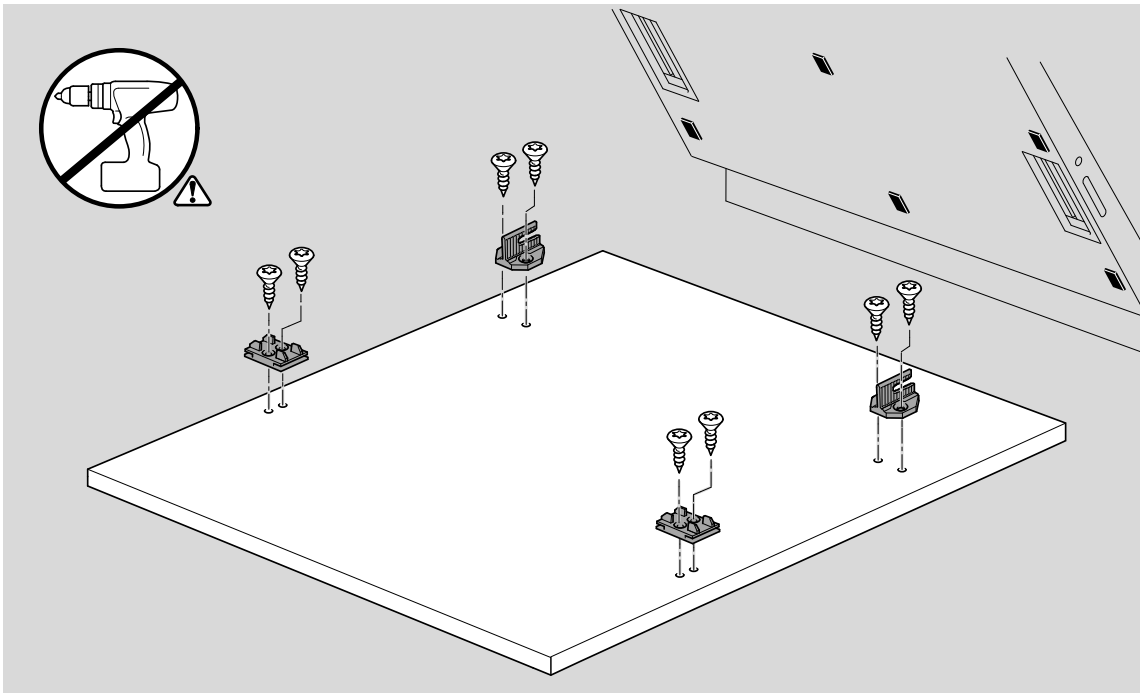

SW13

SW10

Torx
T 15

nicht einklemmen
do not pinch
ne pas coincer
No doblar

Ø4X15

Torx
T 20

verspannen
brace
calar verticalement
Enrasar

Ø4X30

Torx
T 20

Ø4X36

Ø4X15

Torx
T 20

Dichtheit prüfen
Check for leaks
Verifiez l'étanchéité
Verificar la estanqueidad

max. 10 Nm

Dichtheit prüfen
Check for leaks
Verifiez l'étanchéité
Verificar la estanqueidad

A series of horizontal lines for writing, starting from the top of the page and extending to the bottom, with a vertical margin line on the left side.