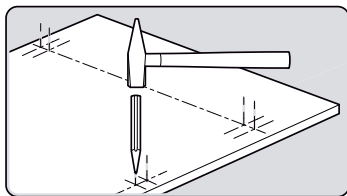

SW13

SW10

Torx
T 15

nicht einklemmen
do not pinch
ne pas coincer
No doblar

Ø4X15

Torx
T 20

verspannen
brace
calar verticalement
Enrasar

Ø4X30

Torx
T 20

Ø4X36

Ø4X15

Torx
T 20

Dichtheit prüfen
Check for leaks
Verifiez l'étanchéité
Verificar la estanqueidad

max. 10 Nm

Dichtheit prüfen
Check for leaks
Verifiez l'étanchéité
Verificar la estanqueidad

A series of horizontal lines for writing, starting from the top of the page and extending to the bottom, with a vertical margin line on the left side.