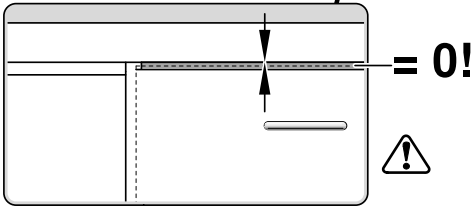

SW13

SW10

Torx
T 15

nicht einklemmen
do not pinch
ne pas coincer
No doblar

Ø4X15

Torx
T 20

verspannen
brace
calar verticalement
Enrasar

Ø4X30

Torx
T 20

Ø4X36

Ø4X15

Torx
T 20

Dichtheit prüfen
Check for leaks
Verifiez l'étanchéité
Verificar la estanqueidad

max. 10 Nm

Dichtheit prüfen
Check for leaks
Verifiez l'étanchéité
Verificar la estanqueidad

A series of horizontal lines for writing, starting from the top of the page and extending to the bottom, with a vertical margin line on the left side.