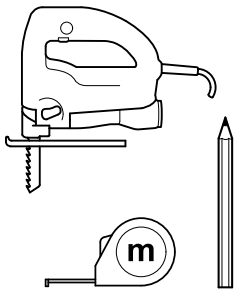

SW13

SW10

Torx
T 15

nicht einklemmen
do not pinch
ne pas coincer
No doblar

Ø4X15

Torx
T 20

verspannen
brace
calar verticalement
Enrasar

Ø4X30

Torx
T 20

Ø4X36

Ø4X15

Torx
T 20

Dichtheit prüfen
Check for leaks
Verifiez l'étanchéité
Verificar la estanqueidad

max. 10 Nm

Dichtheit prüfen
Check for leaks
Verifiez l'étanchéité
Verificar la estanqueidad

A series of horizontal lines for writing, starting from the top of the page and extending to the bottom, with a vertical margin line on the left side.