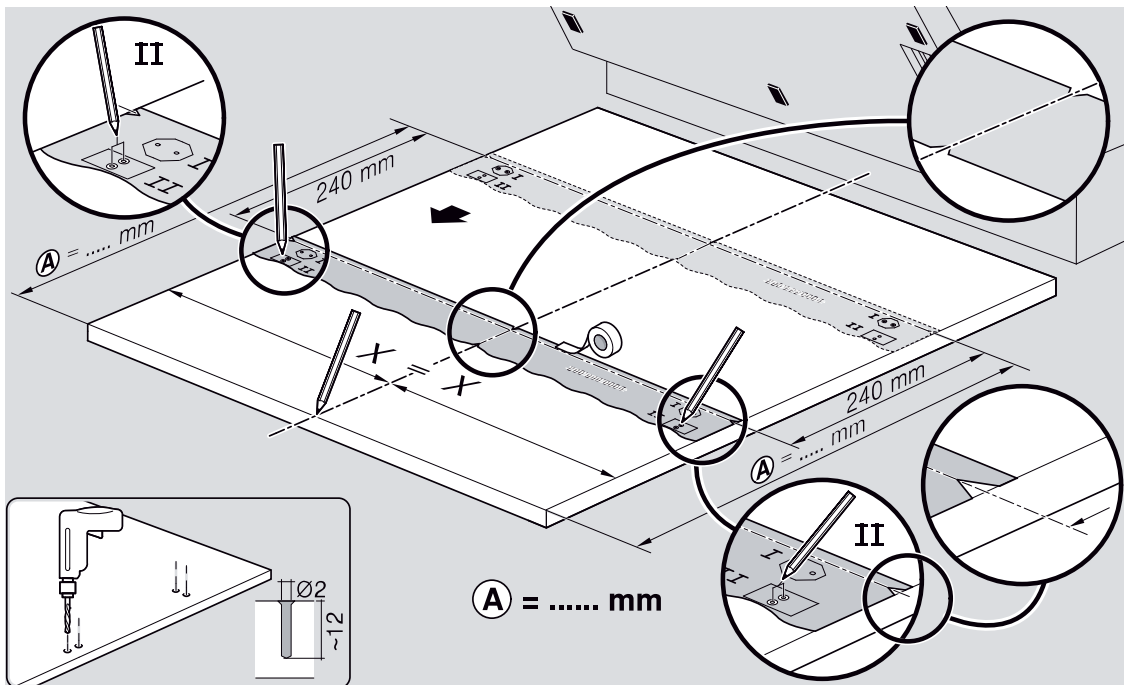

SW13

SW10

Torx
T 15

nicht einklemmen
do not pinch
ne pas coincer
No doblar

Ø4X15

Torx
T 20

verspannen
brace
calar verticalement
Enrasar

Ø4X30

Torx
T 20

Ø4X36

Ø4X15

Torx
T 20

Dichtheit prüfen
Check for leaks
Verifiez l'étanchéité
Verificar la estanqueidad

max. 10 Nm

Dichtheit prüfen
Check for leaks
Verifiez l'étanchéité
Verificar la estanqueidad

A series of horizontal lines for writing, starting from the top of the page and extending to the bottom, with a vertical margin line on the left side.