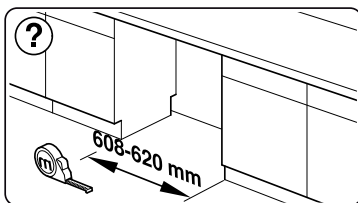

SW13

SW10

Torx
T 15

nicht einklemmen
do not pinch
ne pas coincer
No doblar

Ø4X15

Torx
T 20

verspannen
brace
calar verticalement
Enrasar

Ø4X30

Torx
T 20

Ø4X36

Ø4X15

Torx
T 20

Dichtheit prüfen
Check for leaks
Verifiez l'étanchéité
Verificar la estanqueidad

max. 10 Nm

Dichtheit prüfen
Check for leaks
Verifiez l'étanchéité
Verificar la estanqueidad

A series of horizontal lines for writing, starting from the top of the page and extending to the bottom, with a vertical margin line on the left side.