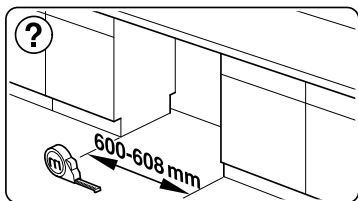

SW13

SW10

Torx
T 15

nicht einklemmen
do not pinch
ne pas coincer
No doblar

Ø4X15

Torx
T 20

verspannen
brace
calar verticalement
Enrasar

Ø4X30

Torx
T 20

Ø4X36

Ø4X15

Torx
T 20

Dichtheit prüfen
Check for leaks
Verifiez l'étanchéité
Verificar la estanqueidad

max. 10 Nm

Dichtheit prüfen
Check for leaks
Verifiez l'étanchéité
Verificar la estanqueidad

A series of horizontal lines for writing, starting from the top of the page and extending to the bottom, with a vertical margin line on the left side.