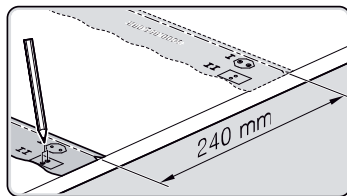

SW13

SW10

Torx
T 15

nicht einklemmen
do not pinch
ne pas coincer
No doblar

Ø4X15

Torx
T 20

verspannen
brace
calar verticalement
Enrasar

Ø4X30

Torx
T 20

Ø4X36

Ø4X15

Torx
T 20

Dichtheit prüfen
Check for leaks
Verifiez l'étanchéité
Verificar la estanqueidad

max. 10 Nm

Dichtheit prüfen
Check for leaks
Verifiez l'étanchéité
Verificar la estanqueidad

A series of horizontal lines for writing, starting from the top of the page and extending to the bottom, with a vertical margin line on the left side.