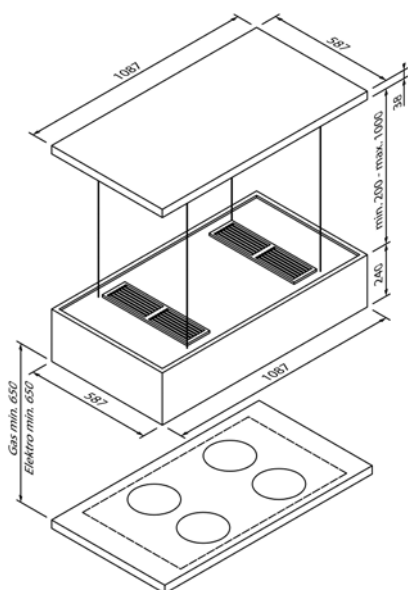

5SL92500

EG1849

Extra accessoires verkrijgbaar

Longlife actieve-koolstoffilter

SZ 9138X1

EG18491

Design	
Kleur	Zwart glas / Roestvrij staal
Type	Liftfunctie
Breedte (in cm)	110

Bedieningsmodi & vermogen	
Luchtafvoermodus / recirculatiemodus	- / •
Ventilator-efficiëntieklasse	-
Verlichtingsefficiëntieklasse	-
Vetfilter-efficiëntieklasse	-
Luchtafvoervermogen max. normaal niveau / intensief niveau ¹	-
Recirculatievermogen max. normaal niveau / intensief niveau ¹	500 / 550 m ³ / h

Meegeleverde accessoires**	
Meegeleverde toebehoren	Metalen vetfilter, vaatwasserbestendig, Afstandsbediening

Technische gegevens	
Energie-efficiëntieklasse	-
Aangesloten vermogen	194 W / 220 – 240 V
Zekering (in A)	10 A
Frequentie (in Hz)	50;60 Hz
Type stekker	
Lengte aansluitkabel (in cm)	- cm
Nettogewicht (in KG)	47,5 kg
Bruttogewicht (in KG)	56,5 kg
Afmetingen verpakt apparaat (H × B × D)	40,0 × 130,0 × 69,2 cm
Afmetingen afvoerlucht (H × B × D)	- cm
Afmetingen circulerende lucht (H × B × D)	28,0 – 128,0 × 108,7 × 58,7 cm
EAN	4251003106947